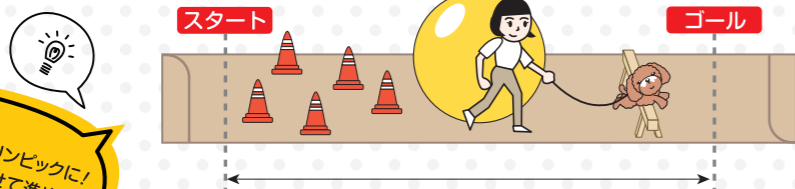

★ドキドキワクワクの連続!

Attraction

VSドキドキリードPARIS

パリ五輪非公認種目。紙テープの限界にせまる!

VS種目です 勝利した方には少しだけ良い景品があります。

チケットが必要です

GAME RULES
絆という名の紙テープを切らないように、慎重にワンちゃんとゴールしよう!

制限時間
30秒
認定証
★★★
発行

アトラクション
エリアは9:30~です